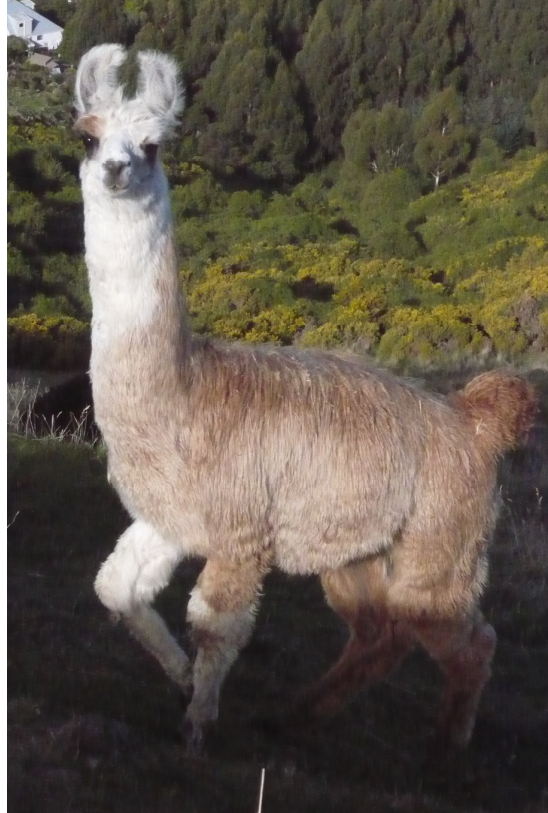

LLAMA LOOKOUT - LIVING ART

Llama Lookout Kathmandu
NZLA Registration Number NZR20080065

Breed: Llama **Sex:** Male **DOB:** 20/12/2008 **Colour:** Red Brown and White
Fibre Type: Suri

GGG: Unknown
Grand Sire: **Kantu P5** (Peru)
GGD: Unknown
Sire: Kantu's King of the Kord (USA)
GGG: Bolivian Snowman (Canada)
Grand Dam: **Bolivian Elegance** (Canada)
GGD: Bolivian Sasha (Canada)

GGG: Ulonga Just Macho
Grand Sire: Bellbird Java
Dam: Llama Lookout
Peace Flower GGD: Ballentine
GGG: Altiplano King (Chile)
Grand Dam: **Homestead Ruby**
GGD: Homestead Gemma